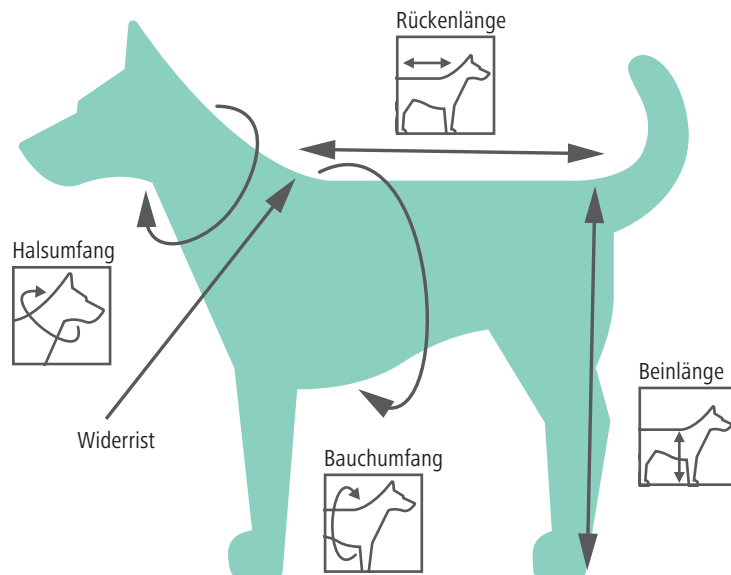

Hundemantel Malmö

- atmungsaktiver Hundemantel zum Schutz vor Wind und Regen
- hohe Sichtbarkeit durch reflektierende Streifen und großer neongelber Rückenfläche
- wasserdicht und winddicht
- mit Tunnelzug im Halsbereich zur optimalen Fixierung des Stehkragens
- individuell einstellbarer Bauchgurt mittels Klettverschluss
- mit Öffnung zum Anleinen
- Innenseite aus atmungsaktivem, weichem Mesh-Material
- Gummi-Beinschlaufen an den Hinterläufen
- Material: 100 % Polyester
- waschbar bei 30 °C