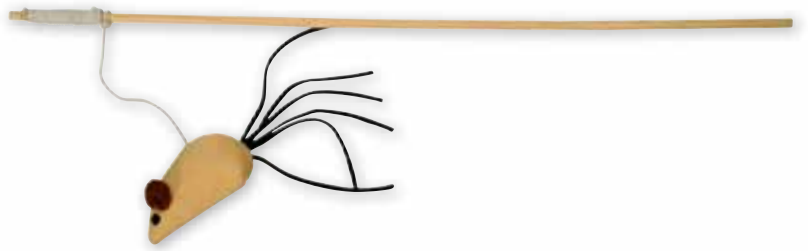

Katzenspielangel Maus Nature

Art. Nr.	Material	Länge	BE	Stück / VE		€
82630	Leinen	40 cm	3 Stück	3 / Pack	1/3/72	2,49