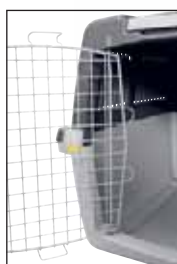

Art. Nr.	Farbe	Länge	Breite	Höhe	Größe	max. zul. Tiergewicht			€	
	84584	dunkelgrau / hellgrau	70 cm	50 cm	51 cm	4	18 kg	1/6	36	89,99	
	84585	dunkelgrau / hellgrau	81 cm	61 cm	60 cm	5	25 kg	1/3	24	112,00	
	84586	dunkelgrau / hellgrau	92 cm	64 cm	66 cm	6	40 kg	1/3	12	139,00	
	84587	dunkelgrau / hellgrau	102 cm	72 cm	76 cm	7	50 kg	1/3	9	159,00	

	Art. Nr.	Beschreibung	passend für	Fassungsvermögen	BE	Stück / VE		€
	84588	Rädersatz	84584, 84585, 84586, 84587		1 Pack	4 / Pack	1/10	42,99
	84589	Wassernapf		550 ml			1/12	5,79