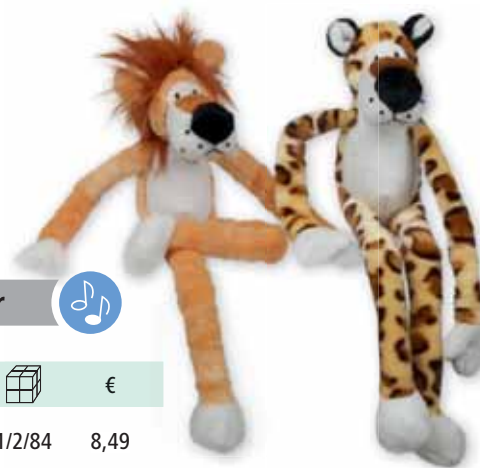

Löwe/Leopard

- Material: 80 % Acryl, 20 % Polyester
- waschbar bei 30 °C

Squeaker

Art. Nr.	Farbe	Länge	BE	Stück / VE		€
81464	farblich sortiert	40 cm	2 Stück	2 / Pack	1/2/84	8,49