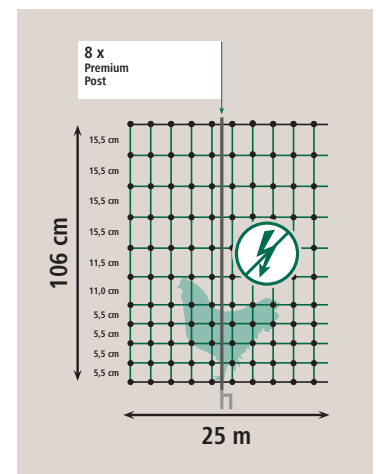

Made in the EU

3 Jahre Garantie auf UV-Stabilität

NEU: unsere Premium Geflügelnetze jetzt auch in 122 cm Höhe

	Art. Nr.	Bodenspitze	Länge	Höhe	Farbe	Anzahl Pfähle	passender Ersatzpfahl			€
	292410	Einzelspitze	50 m	122 cm	grün	15	292407	1	18	135,00
	292411	Doppelspitze	50 m	122 cm	grün	15	292408	1	18	145,00
	292419	Doppelspitze	25 m	106 cm	grün	8	292401	1	30	89,99
	292418	Doppelspitze	50 m	106 cm	grün	15	292401	1	16	139,00

	Art. Nr.	Beschreibung	Bodenspitze	Farbe	Material	Pfahlhöhe		€
	27250-5	Bodenstopper für Weidenetz		schwarz	Kunststoff		1/10/500	0,45
	292407	Ersatzpfahl	Einzelspitze	grau	Thermoplast + Fiberglas	122 cm	1/50	5,49
	292408	Ersatzpfahl	Doppelspitze	grau	Thermoplast + Fiberglas	122 cm	1/50	5,99
	292401	Ersatzpfahl	Doppelspitze	grau	Thermoplast + Fiberglas	106 cm	1/50	5,59