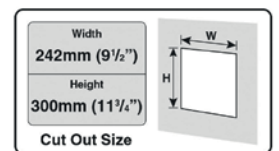

Art. Nr.	Farbe		€
	80882	weiß	1/10	67,99
	80883	braun	1/10	67,99

	Art. Nr.	Beschreibung		€
	80886	Ersatzklappe	1/10	23,99