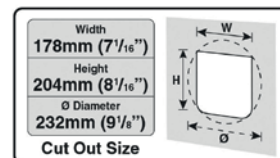

Cat Mate® 4-Wege Katzentüre Super Selective

- Zutritt und Austritt werden durch elektronische I.D.-Marke (2 Marken mitgeliefert) für bis zu 9 Katzen gesteuert - alle Fremdtiere werden damit ferngehalten
- LCD-Display zeigt gewählten Zutritts- und Eintrittssperrstatus, Orts- und Zeitangabe seit letzter Klappenbetätigung für bis zu 3 Katzen an
- Batterie-Zustandsanzeiger
- Timer-Funktion kontrolliert Zugang für alle Ihre Katzen (z. B. Ausgangssperre bei Nacht)
- Selbstverkleidung für Einbaustärken bis 50 mm - ideal für Einfach- oder Doppelverglasung und alle Paneele bis 50 mm Stärke
- Tunnel für Wandinstallation verfügbar
- Klappe mit luftzugsicherer, wetterfest ausgeführter Bürstendichtung
- Tür-Außenmaße (B x H): 248 x 265 mm
- Tür-Ausschnittmaße (B x H): 178 x 204 mm
- zu betreiben mit: 4 x 1,5 V - AA (Mignon)
- Batterie im Lieferumfang nicht enthalten

	Art. Nr.	Farbe		€
	80867	weiß	1/5	169,00

	Art. Nr.	Beschreibung	Farbe		€
	80880	Ersatzklappe		1/10	20,99

	80873	Elektronische I.D.-Marke	blau	1/20	17,99

Cat Mate® 4-Wege Katzentüre

- transparente Klappe - von den meisten Katzen bevorzugt - hergestellt aus sehr stabilem Kunststoff
- Verkleidung für Einbautiefen bis 50 mm - ideal für alle Türen, Paneele und Wände
- anstreichbares weißes Adapterset und Wandauskleidung separat erhältlich
- wetterfeste, luftzugsichere Klappe mit Bürstendichtung und Magnetverschluss
- geräuscharmes Öffnen und Schließen - Tiere werden nicht geschreckt
- regenfeste Dichtung
- Tür-Außenmaße (B x H): 197 x 246 mm
- Tür-Ausschnittmaße (B x H): 173 x 198 mm

	Art. Nr.	Farbe		€
	80871	weiß	1/10	50,99

	Art. Nr.	Beschreibung	Farbe	Länge		€
	80876	Tunnelverlängerung	weiß	50 mm	1/20	20,99

	80881	Adapterset für Wände + Glasscheiben	weiß		1/10	29,99