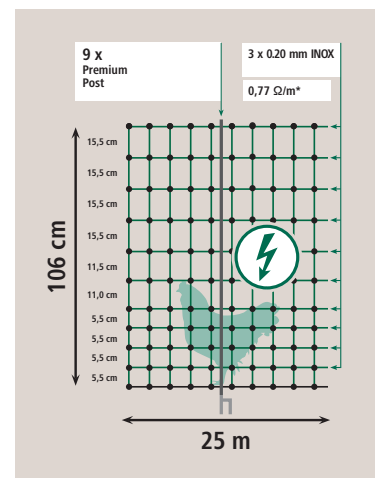

Ein durchdachtes Konzept und die von Experten zusammengestellte Produktauswahl macht dieses Set zu einem Rundum-Sorglos Paket!

| Art. Nr. | | € |
|----------|---|--------|
| 441155 | 1 | 269,00 |

| Art. Nr. | Beschreibung | Breite | Höhe | | € |
|----------|---|--------|--------|---|-------|
| 446517 | Tür für Elektrozaunnetze für Netze bis 106 cm | 86 cm | 106 cm | 1 | 69,99 |