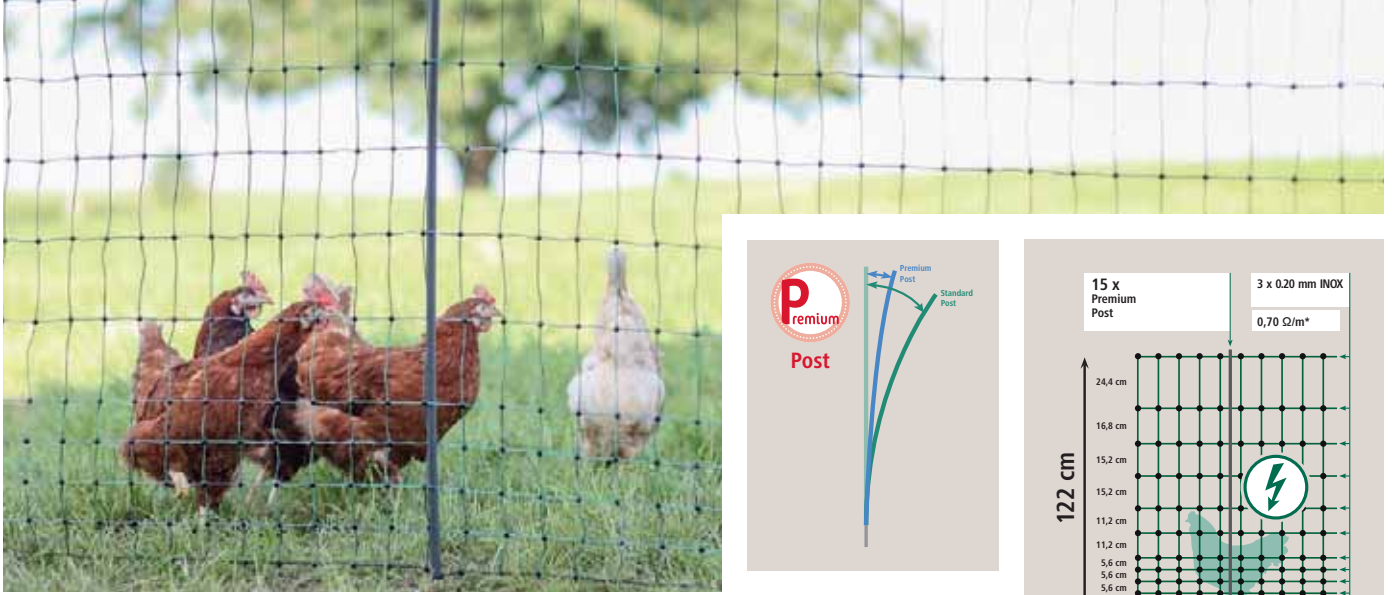

Ein durchdachtes Konzept und die von Experten zusammengestellte Produktauswahl macht dieses Set zu einem Rundum-Sorglos Paket!

| Art. Nr. | | € |
|----------|---|--------|
| 441155 | 1 | 269,00 |

| Art. Nr. | Beschreibung | Breite | Höhe | | € |
|----------|---|--------|--------|---|-------|
| 446517 | Tür für Elektrozaunnetze für Netze bis 106 cm | 86 cm | 106 cm | 1 | 69,99 |