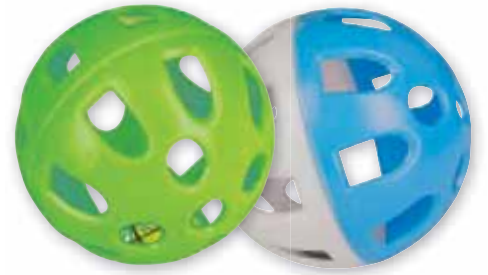

Kunststoffball

- mit Glöckchen

	Art. Nr.	Farbe	Ø	BE	Stück / VE		€
	81647	farblich sortiert	5 cm	6 Beutel	2 / Beutel	1/6/120	2,49