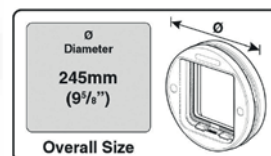

Cat Mate® 4-Wege Katzentüre

für Glasscheiben

- geeignet für Einzel- bzw. Doppelverglasung bis zu 32 mm Stärke und Türen mit dünnen Paneelen
- manipulationssichere Schiebeverriegelung
- mit robuster, transparenter Polymerklappe
- luftzugsichere, wetterfeste Abdichtung
- mit Magnetverschluss
- Tür-Außenmaße (B x H): $\varnothing$ 245 mm
- Tür-Ausschnittmaße (B x H): $\varnothing$ 223 mm

	Art. Nr.	Farbe	$\varnothing$		€
	80862	weiß	245 mm	1/28	38,99

Cat Mate® 4-Wege Katzentüre

mit Tunnel 50 mm

- für alle Türen, Paneele und Wände
- manipulationssichere Schiebeverriegelung
- mit robuster, transparenter Polymerklappe
- luftzugsichere, wetterfeste Abdichtung
- mit Magnetverschluss
- Tür-Außenmaße (B x H): 192 x 200 mm
- Tür-Ausschnittmaße (B x H): 165 x 174 mm