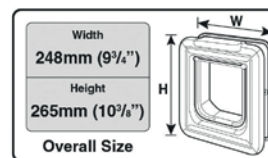

Cat Mate® Microchip-Katzentüre

mit Zeitschaltuhr

- Zutritt mit persönlichem Mikrochip Ihrer Katze oder Cat Mate Elite I.D.-Marke (separat erhältlich) - Zugang für fremde Tiere somit nicht möglich
- für bis zu 9 Katzen
- LCD-Display zeigt gewählten Zutritts- und Eintrittssperstatus, Orts- und Zeitangabe seit letzter Klappenbetätigung für bis zu 3 Katzen an
- Batterie-Zustandsanzeiger
- Timer-Funktion kontrolliert Zugang für alle Ihre Katzen (z. B. Ausgangssperre bei Nacht)
- Selbstverkleidung für Einbautiefen bis 100 mm - ideal für Einfach- oder Doppelverglasung und alle Paneele bis 100 mm Stärke
- Tunnel für Wandinstallation verfügbar
- Klappe mit voll luftzugsicherer, wetterfest ausgeführter Bürstendichtung
- Tür-Außenmaße (B x H): 248 x 265 mm
- Tür-Ausschnittmaße (B x H): 178 x 204 mm
- zu betreiben mit: 4 x 1,5 V - AA (Mignon)
- handelsübliche Betriebsdauer Batterie: ca. 12 Monate
- Batterie im Lieferumfang nicht enthalten

Art. Nr.	Farbe		€
80872	weiß	1/4	169,00

Art. Nr.	Beschreibung	Farbe	Länge		€
80876	Tunnelverlängerung	weiß	50 mm	1/20	20,99
80873	Elektronische I.D.-Marke	blau		1/20	17,99

Cat Mate® Microchip-Katzentüre