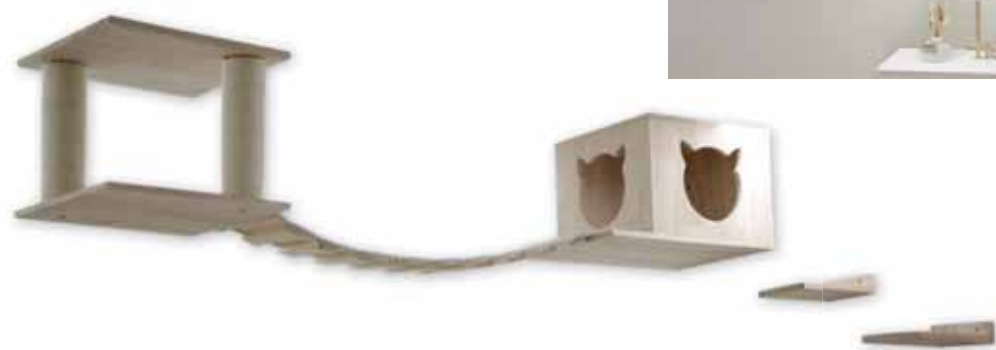

Katzenspielplatz Top

- 5-teilig
- 2 Trittbretter: 15 x 22 cm
- Höhle mit innenliegendem Kissen: 50 x 38 x 30 cm
- Hängebrücke mit Sisalbezug: 85 x 20 cm
- Liegefläche mit Säulen und abnehmbarem Kissen: 40 x 40 x 33 cm
- ohne Befestigungsmaterial
- Material: Massivholz
- zur Wand- und Deckenbefestigung
- Sisal an der Säule verklebt

Art. Nr.	Farbe	max. Belastbarkeit			€	
  4 0 1 8 6 5 3 2 1 4 4 2 8	81677	natur / weiß	5 kg	1	12	155,00

Katzenspielplatz Top XL

- 7-teilig
- 2 Trittbretter: 15 x 22 cm
- Liegebrett mit abnehmbarem Kissen: 40 x 31 cm
- Sisalsäule als Rampe: 50 cm, Ø 9 cm
- 2 Liegeflächen mit Säulen und abnehmbaren Kissen: 40 x 40 x 33 cm
- Hängebrücke mit Sisalbezug: 85 x 20 cm
- ohne Befestigungsmaterial
- Material: Massivholz
- zur Wand- und Deckenbefestigung
- Sisal an der Säule verklebt