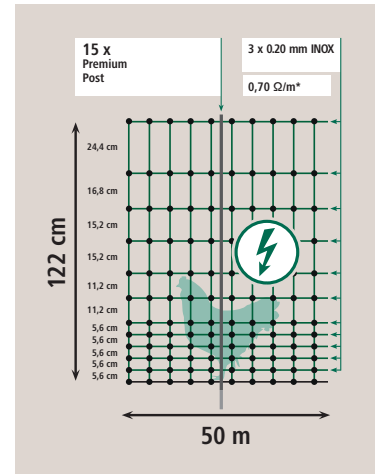

Ein durchdachtes Konzept und die von Experten zusammengestellte Produktauswahl macht dieses Set zu einem Rundum-Sorglos Paket!

| Art. Nr. | | € |
|----------|---|--------|
| 441155 | 1 | 269,00 |

| Art. Nr. | Beschreibung | Breite | Höhe | | € |
|----------|---|--------|--------|---|-------|
| 446517 | Tür für Elektrozaunnetze für Netze bis 106 cm | 86 cm | 106 cm | 1 | 69,99 |