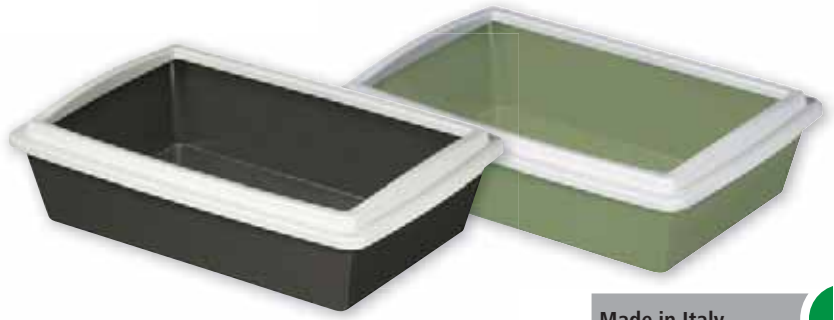

Katzen Toilette mit Rand

Made in Italy

Art. Nr.	Farbe	Länge	Breite	Höhe			€
84227	farblich sortiert	50 cm	35 cm	12 cm	1/24	240	7,49