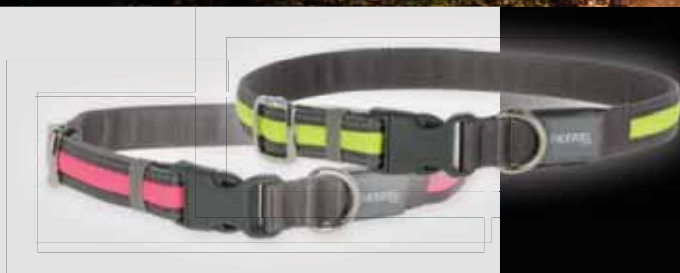

Kettenleine Miami Plus

- extrem starke Ausführung
- mit ARGON-geschweißten Ringen
- Nylonschleife mit Softeinlage

| | Art. Nr. | Anbindeteil | Länge | Gliedstärke |  | € |
|---|----------|--------------------|--------|-------------|---|-------|
|  | 83913 | mit Karabinerhaken | 100 cm | 4 mm | 1/12/72 | 12,99 |

Karabinerhaken

- mit eckigem Umlauf
- Material: Metall verzinkt

| | Art. Nr. | BE | Stück / VE |  | € |
|---|----------|-----------|-------------|---|------|
|  | 32100/1 | 1 Blister | 1 / Blister | 1 | 2,99 |

Leuchthalsband Light & Reflex

- 2 Blinkstufen oder Dauerlicht wählbar • aufladbarer Akku über USB-Kabel
- spritzwassergeschütztes USB-Gehäuse • inkl. USB-Kabel • dank sparsamer LED-Technik bis zu 5 Stunden Blinklicht und bis zu 3 Stunden Dauerlicht
- aus Nylon mit reflektierenden Streifen • mit Klippverschluss • Sichtbarkeit: max. 500 m