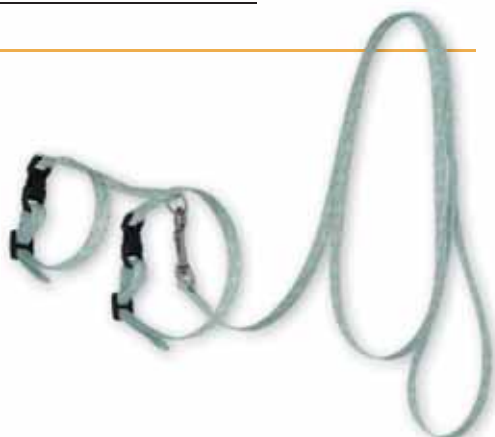

Clicker Bone

- Ausbildungshilfe • Clickerton einstellbar • mit Nylonband

| Art. Nr. | Farbe |  | € |
|----------|-------|---|------|
| 81195 | grün | 1/3/384 | 3,29 |

Nagergeschirr

- Leine 120 cm x 10 mm
- mit Motivaufdruck
- mit Klippverschluss
- Material: Nylon