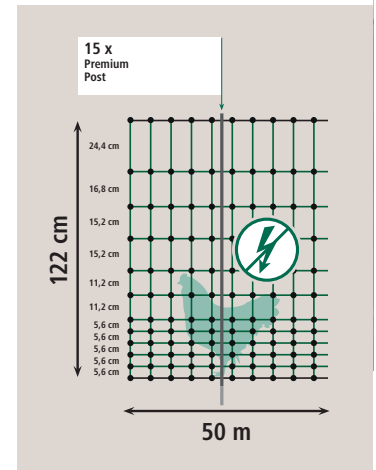

Made in the EU

3 Jahre Garantie auf UV-Stabilität

NEU: unsere Premium Geflügelnetze jetzt auch in 122 cm Höhe

	Art. Nr.	Bodenspitze	Länge	Höhe	Farbe	Anzahl Pfähle	passender Ersatzpfahl			€
	292410	Einzelspitze	50 m	122 cm	grün	15	292407	1	18	135,00
	292411	Doppelspitze	50 m	122 cm	grün	15	292408	1	18	145,00
	292419	Doppelspitze	25 m	106 cm	grün	8	292401	1	30	89,99
	292418	Doppelspitze	50 m	106 cm	grün	15	292401	1	16	139,00

	Art. Nr.	Beschreibung	Bodenspitze	Farbe	Material	Pfahlhöhe		€
	27250-5	Bodenstopper für Weidenetz		schwarz	Kunststoff		1/10/500	0,45
	292407	Ersatzpfahl	Einzelspitze	grau	Thermoplast + Fiberglas	122 cm	1/50	5,49
	292408	Ersatzpfahl	Doppelspitze	grau	Thermoplast + Fiberglas	122 cm	1/50	5,99
	292401	Ersatzpfahl	Doppelspitze	grau	Thermoplast + Fiberglas	106 cm	1/50	5,59