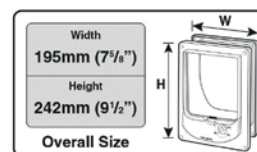

Art. Nr.	Farbe		€
80866	weiß	1/20	69,99