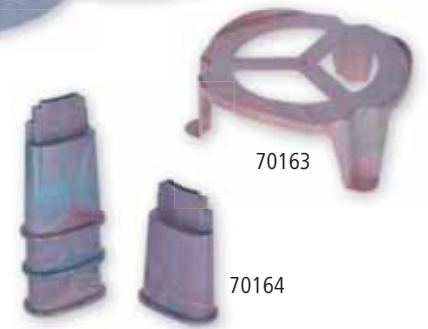

Art. Nr.	Beschreibung	Material	Höhe	passend für		€
	70163	Untersetzer	recycelter Kunststoff	7 cm	70157, 70160	1	3,99
	70164	Standfüße 4er-Set	recycelter Kunststoff	8 cm	70158, 70159	1	5,49

Bio-Kunststofftränke

- orig. Stükerjürgen Bio-Tränke
- mit bewährtem Bajonetverschluss
- auch zum Aufhängen geeignet, dadurch geringere Verschmutzung
- leicht zu reinigen und besonders robust
- basierend auf nachwachsenden Rohstoffen
- 100 % recyclefähig
- lebensmittelecht
- Material: Bio-Kunststoff