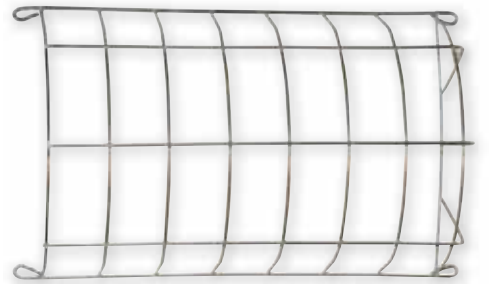

Türschließbraufe

- zum Anschrauben an die Stalltür
- Material: Metall verzinkt

	Art. Nr.	Länge	Breite	BE	Stück / VE		€
	74112	32 cm	19 cm	5 Stück	5 / Pack	1/5/20	4,19

Fruchthalter

- passend für alle Käfige • ohne Inhalt • Material: Metall verzinkt

	Art. Nr.	Länge	BE	Stück / VE			€
	83175	20 cm	3 Stück	3 / Pack	1/3/240	1.920	4,49