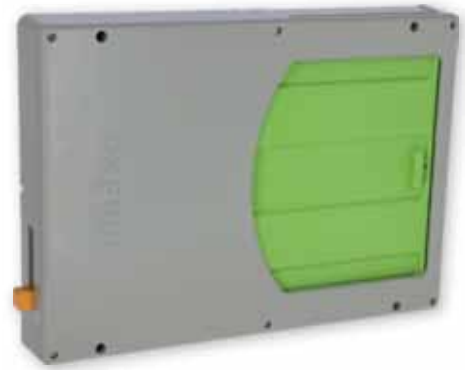

SmartCoop Hühnertür

Die Hühnertür mit Zahnstangenantrieb ist ein professioneller Alltagshelfer und schützt jeden Hühnerstall zuverlässig vor Raubtieren.

- mehrere Bedienungsmodi: zeit-, licht- oder manuell gesteuert • geeignet für alle Hühnerställe, öffnet und schließt horizontal • inkl. 300 cm Anschlusskabel • mit Hebel für Handbetrieb (Notmodus) • Steuerung (70600) erforderlich