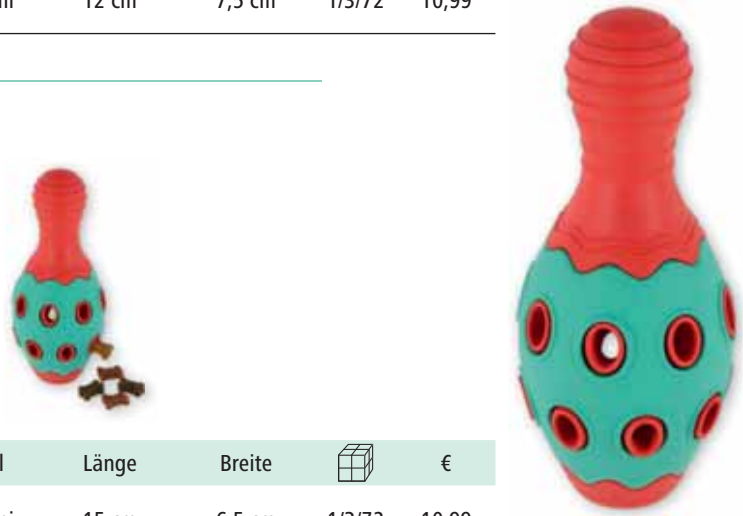

Art. Nr.	Farbe	Material	Länge	Breite		€
	80986	türkis / rot	Vollgummi	15 cm	6,5 cm	1/3/72	10,99

Knochen ToyFastic

- befüllbar mit Snacks und Leckerlies
- ideal zur Beschäftigung oder zum Apportieren geeignet
- robust und strapazierfähig
- zahn- und zahnfleischfreundlich