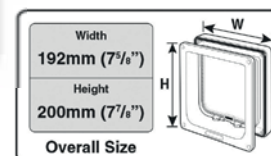

Art. Nr.	Farbe		€
	80861	weiß	1/18	38,99
	80892	braun	1/20	36,99

	Art. Nr.	Beschreibung	Farbe	Länge		€
	80875	Ersatzklappe			1/20	9,99
	80865	Tunnelverlängerung	weiß	50 mm	1/20	12,99