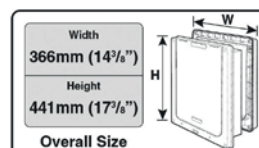

Art. Nr.	Farbe		€
	80884	weiß	1/10	89,99
	80885	braun	1/10	89,99

	Art. Nr.	Beschreibung		€
	80887	Ersatzklappe	1/20	31,99