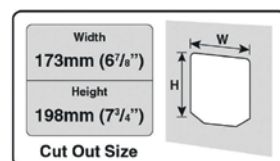

Cat Mate® 4-Wege Katzentüre Super Selective

- Zutritt und Austritt werden durch elektronische I.D.-Marke (2 Marken mitgeliefert) für bis zu 9 Katzen gesteuert - alle Fremdtiere werden damit ferngehalten
- LCD-Display zeigt gewählten Zutritts- und Eintrittssperrstatus, Orts- und Zeitangabe seit letzter Klappenbetätigung für bis zu 3 Katzen an
- Batterie-Zustandsanzeiger
- Timer-Funktion kontrolliert Zugang für alle Ihre Katzen (z. B. Ausgangssperre bei Nacht)
- Selbstverkleidung für Einbaustärken bis 50 mm - ideal für Einfach- oder Doppelverglasung und alle Paneele bis 50 mm Stärke
- Tunnel für Wandinstallation verfügbar
- Klappe mit luftzugsicherer, wetterfest ausgeführter Bürstendichtung
- Tür-Außenmaße (B x H): 248 x 265 mm
- Tür-Ausschnittmaße (B x H): 178 x 204 mm
- zu betreiben mit: 4 x 1,5 V - AA (Mignon)
- Batterie im Lieferumfang nicht enthalten

	Art. Nr.	Farbe		€
	80867	weiß	1/5	169,00

	Art. Nr.	Beschreibung	Farbe		€
	80880	Ersatzklappe		1/10	20,99

	80873	Elektronische I.D.-Marke	blau	1/20	17,99

Cat Mate® 4-Wege Katzentüre

- transparente Klappe - von den meisten Katzen bevorzugt - hergestellt aus sehr stabilem Kunststoff
- Verkleidung für Einbautiefen bis 50 mm - ideal für alle Türen, Paneele und Wände
- anstreichbares weißes Adapterset und Wandauskleidung separat erhältlich
- wetterfeste, luftzugsichere Klappe mit Bürstendichtung und Magnetverschluss
- geräuscharmes Öffnen und Schließen - Tiere werden nicht geschreckt
- regenfeste Dichtung
- Tür-Außenmaße (B x H): 197 x 246 mm
- Tür-Ausschnittmaße (B x H): 173 x 198 mm

	Art. Nr.	Farbe		€
	80871	weiß	1/10	50,99

	Art. Nr.	Beschreibung	Farbe	Länge		€
	80876	Tunnelverlängerung	weiß	50 mm	1/20	20,99

	80881	Adapterset für Wände + Glasscheiben	weiß		1/10	29,99