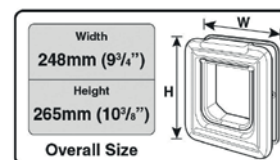

Cat Mate® 4-Wege Katzentüre Super Selective

- Zutritt und Austritt werden durch elektronische I.D.-Marke (2 Marken mitgeliefert) für bis zu 9 Katzen gesteuert - alle Fremdtiere werden damit ferngehalten
- LCD-Display zeigt gewählten Zutritts- und Eintrittssperrstatus, Orts- und Zeitangabe seit letzter Klappenbetätigung für bis zu 3 Katzen an
- Batterie-Zustandsanzeiger
- Timer-Funktion kontrolliert Zugang für alle Ihre Katzen (z. B. Ausgangssperre bei Nacht)
- Selbstverkleidung für Einbaustärken bis 50 mm - ideal für Einfach- oder Doppelverglasung und alle Paneele bis 50 mm Stärke
- Tunnel für Wandinstallation verfügbar
- Klappe mit luftzugsicherer, wetterfest ausgeführter Bürstendichtung
- Tür-Außenmaße (B x H): 248 x 265 mm
- Tür-Ausschnittmaße (B x H): 178 x 204 mm
- zu betreiben mit: 4 x 1,5 V - AA (Mignon)
- Batterie im Lieferumfang nicht enthalten

	Art. Nr.	Farbe		€
	80867	weiß	1/5	169,00

	Art. Nr.	Beschreibung	Farbe		€
	80880	Ersatzklappe		1/10	20,99

	80873	Elektronische I.D.-Marke	blau	1/20	17,99

Cat Mate® 4-Wege Katzentüre

- transparente Klappe - von den meisten Katzen bevorzugt - hergestellt aus sehr stabilem Kunststoff
- Verkleidung für Einbautiefen bis 50 mm - ideal für alle Türen, Paneele und Wände
- anstreichbares weißes Adapterset und Wandauskleidung separat erhältlich
- wetterfeste, luftzugsichere Klappe mit Bürstendichtung und Magnetverschluss
- geräuscharmes Öffnen und Schließen - Tiere werden nicht geschreckt
- regenfeste Dichtung
- Tür-Außenmaße (B x H): 197 x 246 mm
- Tür-Ausschnittmaße (B x H): 173 x 198 mm

	Art. Nr.	Farbe		€
	80871	weiß	1/10	50,99

	Art. Nr.	Beschreibung	Farbe	Länge		€
	80876	Tunnelverlängerung	weiß	50 mm	1/20	20,99

	80881	Adapterset für Wände + Glasscheiben	weiß		1/10	29,99