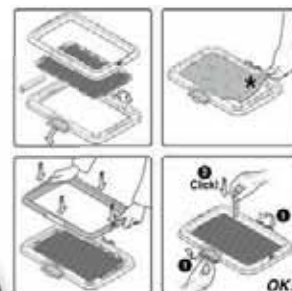

Made in Italy

	Art. Nr.	Farbe	Länge	Breite	Höhe			€
	81990	grau / weiß	60 cm	40 cm	4 cm	1/14	168	17,99