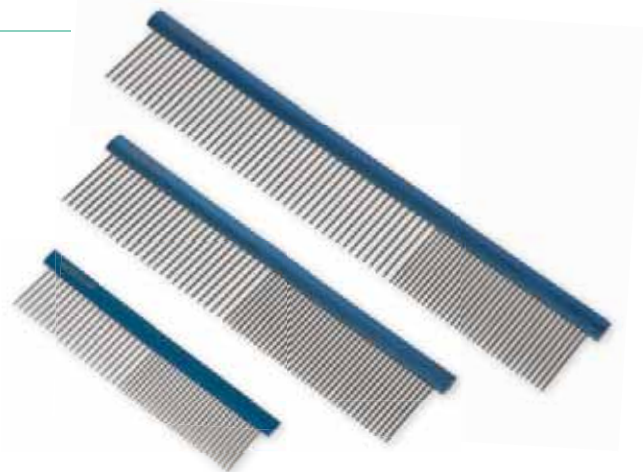

Art. Nr.	Farbe	Länge	Breite	Zinkenlänge		€
VH403	blau	247 mm	44 mm	34 mm	1/24/72	17,49
VH404	blau	192 mm	44 mm	34 mm	1/24/72	17,49
VH405	blau	148 mm	37 mm	27 mm	1/24/72	17,49