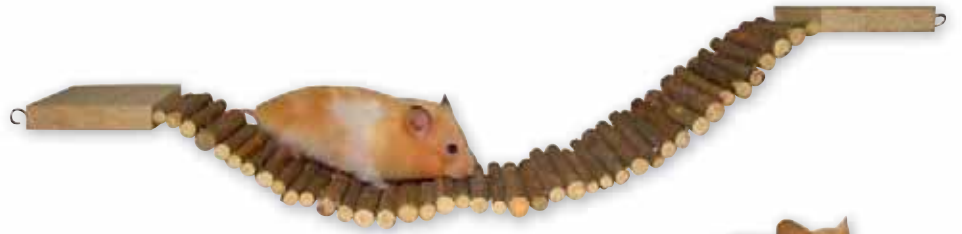

Hamsterbrücke Nature

- flexibel
- zum Einhängen an 2 beliebigen Stellen im Käfig

| Art. Nr. | Material | Länge | Breite |  | € |
|----------|--------------------|-------|--------|---|------|
| 82776 | Holz naturbelassen | 57 cm | 7 cm | 1/24/72 | 7,99 |