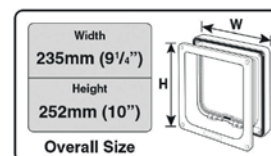

Cat Mate® 4-Wege Katzentüre XL

- für sehr große Katzen oder kleine Hunde (Yorkshire Terriers, Pekinesen, Dackel usw.) geeignet.
- für alle Türen, Paneele und Wände bis 50 mm Stärke
- manipulationssichere Schiebeverriegelung
- mit robuster, transparenter Polymerklappe
- luftzugsichere, wetterfeste Abdichtung
- mit Magnetverschluss
- Tür-Außenmaße (B x H): 235 x 252 mm
- Tür-Ausschnittmaße (B x H): 204 x 221 mm