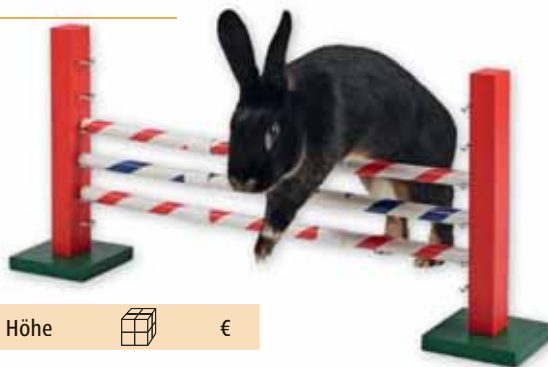

- Sprunghöhe einstellbar auf 5 cm, 10 cm, 15 cm, 20 cm, 25 cm und 30 cm
- Sprungbreite 62 cm
- bestehend aus zwei Holzstäben und fünf Kunststoffstangen
- variabel aufstellbar (Steil- oder Kreuzsprung)