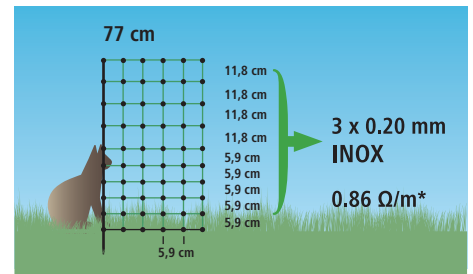

Art. Nr.	Bodenspitze	Länge	Höhe	Farbe	Anzahl Pfähle	passender Ersatzpfahl			€
292199	Einzelspitze	25 m	77 cm	grün	9	292196	1	40	99,99

Katzenschutznetz

- für Balkone, Terrassen, Fenster und Türen
- strapazierfähig, witterungsbeständig sowie UV-beständig
- inkl. Befestigungsmaterial