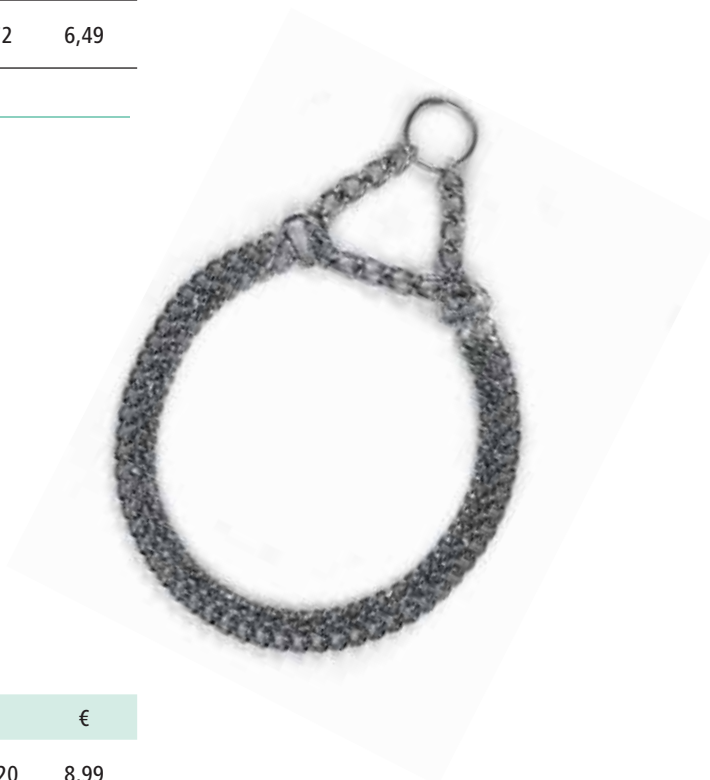

Führleine Puno

- sehr robuste, reflektierende Hundeleine
- aus pflegeleichtem, reiß- und wasserfestem Kunststoff
- mit reflektierenden Streifen zur besseren Sichtbarkeit in der Dunkelheit
- Länge 3-fach verstellbar, als Kurzführer, lange Leine oder zum über die Schulter Hängen geeignet
- für Freizeit, Sport oder den Einsatz bei Mantrailing oder Fährtenarbeit
- abwaschbar, geruchsneutral und antibakteriell
- Nieten, D-Ring und Karabiner aus pulverbeschichtetem Stahl

Kettenwürger

- extrem starke Ausführung
- mit ARGON-geschweißten Ringen
- runde Glieder
- Metall verchromt

| | Art. Nr. | Länge | Gliedstärke |  | € |
|---|----------|-------|-------------|---|------|
|  | 83354 | 35 cm | 2 mm | 1/12/240 | 2,49 |
|  | 83355 | 40 cm | 3 mm | 1/12/240 | 2,99 |
|  | 83357 | 50 cm | 3 mm | 1/12/180 | 3,89 |
|  | 83359 | 60 cm | 4 mm | 1/12/120 | 5,49 |
|  | 83360 | 70 cm | 4 mm | 1/12/72 | 6,49 |

Doppelhalskette

- extrem starke Ausführung
- mit ARGON-geschweißten Ringen
- flache Glieder
- mit Zugbegrenzung
- Metall verchromt

| | Art. Nr. | Gliedstärke | Halsumfang |  | € |
|---|----------|-------------|------------|---|------|
|  | 83363 | 2,5 mm | 35 - 45 cm | 1/12/120 | 8,99 |
|  | 83364 | 2,5 mm | 40 - 50 cm | 1/12/120 | 8,99 |
|  | 83365 | 2,5 mm | 45 - 55 cm | 1/12/72 | 8,99 |
|  | 83366 | 2,5 mm | 50 - 60 cm | 1/12/72 | 9,99 |