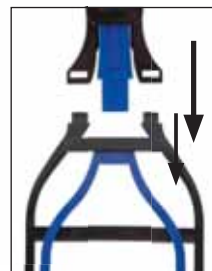

Kotgreifer Maxi Clean Up

- zum leichten, sauberen und bequemen Aufsammeln von Hundekot
- rückschonend für den Besitzer
- für alle Untergründe geeignet (Gras, Beton, Asphalt)
- mit Kotbeutelspender (inkl. 1 Rolle à 20 Beutel)
- große Schaufel mit gezackten Enden zur einfachen Aufnahme
- Doppelfedermechanismus erlaubt auch die Aufnahme von großem Hundekot
- einfach und hygienisch zu reinigen

	Art. Nr.	Farbe	Material	Länge	Breite	Höhe		€
	80829	blau / schwarz	Kunststoff	71 cm	13 cm	14 cm	1/24	14,99

Mistboy® Mini

Endlich ein Mistboy, der auch Kindern enorme Freude beim Sammeln von Pferde- und Hundehinterlassenschaften bereitet. Die optimale Größe der Schaufel und die Höhe des Griffs wurden so konzipiert, dass Füllvolumen und Tragekomfort den jungen Tierliebhabern gerecht werden.

- besonders leicht mit nur 1200 g
- Gesamthöhe von 60 cm perfekt für Kinder
- neuartiger Rechen aus ABS - bruchsicher und belastbar
- optionales Zubehör 328034 zum sicheren und platzsparenden Aufbewahren