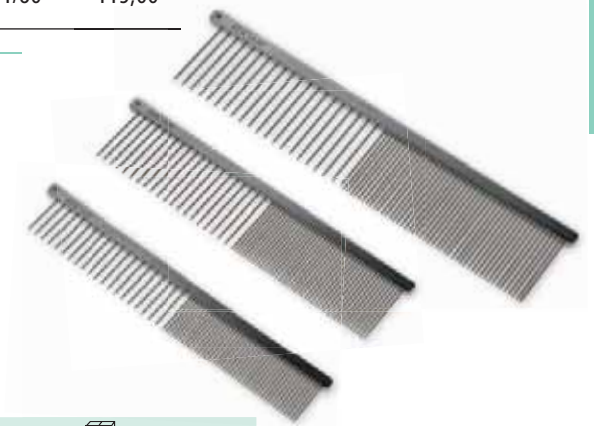

| Art. Nr. | Länge | Ausführung |  | € |
|--|-------|--------------|---|--------|
|  GTA206 | 19 cm | Rechtshänder | 1/60 | 119,00 |

Aesculap Fellkamm mit Edelstahlgriff

- Kämme in bewährter Aesculap Qualität und bester Preis-/Leistung
- abgerundete Zinken beugen Verletzungen der Haut vor
- mittlere und grobe Zahnung für unterschiedliche Felltypen und -längen