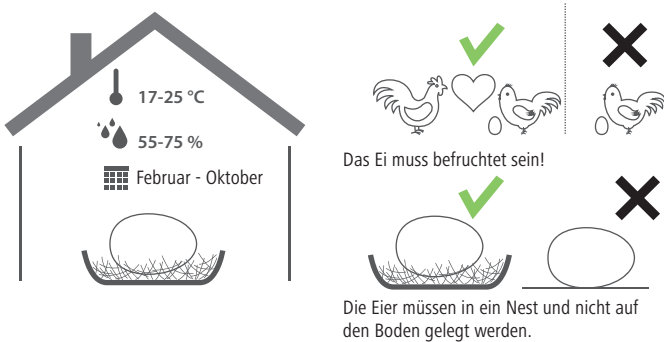

Die Bebrütung

Temperatur im Brutautomaten 37,8 °C oder 100 °F
Luftfeuchtigkeit 55 bis 75 %