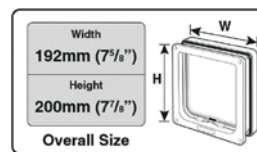

Art. Nr.	Farbe		€
80859	weiß	1/38	23,99
80860	braun	1/38	23,99