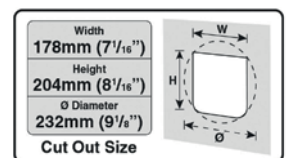

Cat Mate® Microchip-Katzentüre

mit Zeitschaltuhr

- Zutritt mit persönlichem Mikrochip Ihrer Katze oder Cat Mate Elite I.D.-Marke (separat erhältlich) - Zugang für fremde Tiere somit nicht möglich
- für bis zu 9 Katzen
- LCD-Display zeigt gewählten Zutritts- und Eintrittssperstatus, Orts- und Zeitangabe seit letzter Klappenbetätigung für bis zu 3 Katzen an
- Batterie-Zustandsanzeiger
- Timer-Funktion kontrolliert Zugang für alle Ihre Katzen (z. B. Ausgangssperre bei Nacht)
- Selbstverkleidung für Einbautiefen bis 100 mm - ideal für Einfach- oder Doppelverglasung und alle Paneele bis 100 mm Stärke
- Tunnel für Wandinstallation verfügbar
- Klappe mit voll luftzugsicherer, wetterfest ausgeführter Bürstendichtung
- Tür-Außenmaße (B x H): 248 x 265 mm
- Tür-Ausschnittmaße (B x H): 178 x 204 mm
- zu betreiben mit: 4 x 1,5 V - AA (Mignon)
- handelsübliche Betriebsdauer Batterie: ca. 12 Monate
- Batterie im Lieferumfang nicht enthalten

Art. Nr.	Farbe		€
80872	weiß	1/4	169,00

Art. Nr.	Beschreibung	Farbe	Länge		€
80876	Tunnelverlängerung	weiß	50 mm	1/20	20,99
80873	Elektronische I.D.-Marke	blau		1/20	17,99

Cat Mate® Microchip-Katzentüre