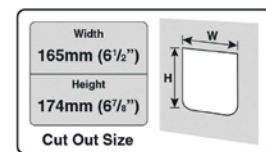

Art. Nr.	Farbe		€
80859	weiß	1/38	23,99
80860	braun	1/38	23,99