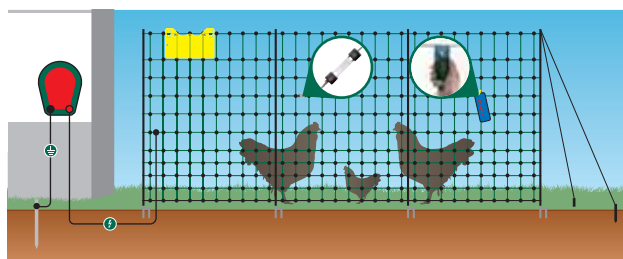

Ein durchdachtes Konzept und die von Experten zusammengestellte Produktauswahl macht dieses Set zu einem Rundum-Sorglos Paket!

| Art. Nr. | | € |
|----------|---|--------|
| 441155 | 1 | 269,00 |

| Art. Nr. | Beschreibung | Breite | Höhe | | € |
|----------|---|--------|--------|---|-------|
| 446517 | Tür für Elektrozaunnetze für Netze bis 106 cm | 86 cm | 106 cm | 1 | 69,99 |