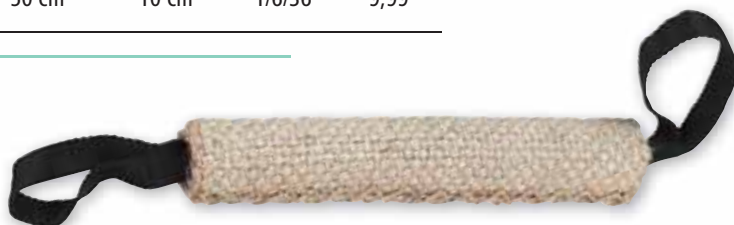

Beißrolle

	Art. Nr.	Farbe	Material	Länge	BE	Stück / VE		€
	83524	beige / schwarz	Jute	25 cm	3 Stück	3 / Pack	1/3/72	5,99

Trainingsdummy

- aus robustem, fast unverwüstlichem Feuerwehrschauch-Material
- bissfest durch innenliegende Gummierung
- schwimmfähig