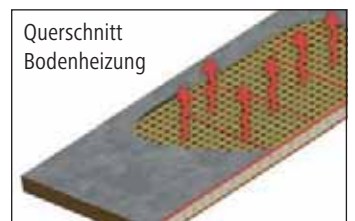

Art. Nr.	Farbe	Länge	Breite	Höhe			€
	82844	braun / natur	146 cm	74 cm	82 cm	1	4	429,00