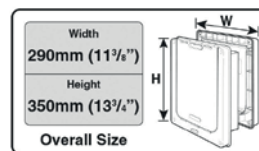

Art. Nr.	Farbe		€
	80882	weiß	1/10	67,99
	80883	braun	1/10	67,99

	Art. Nr.	Beschreibung		€
	80886	Ersatzklappe	1/10	23,99