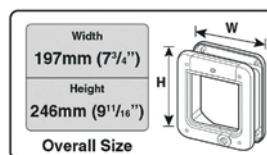

Cat Mate® Microchip-Katzentüre

- Zutritt mit persönlichem Mikrochip Ihrer Katze oder Cat Mate Elite I.D.-Marke (separat erhältlich) - Zugang für fremde Tiere somit nicht möglich
- für bis zu 30 Katzen geeignet
- leicht programmierbar
- mit LED-Anzeige, blinkt nach Registrierung des Mikrochips
- Verkleidung für Einbautiefen bis 85 mm - ideal für alle Türen einschließlich Metalltüren
- mit dem Adapterset leicht in Wände oder Glasscheiben zu montieren
- mit robuster, transparenter Polymerklappe
- wetterfeste, luftzugsichere Klappe mit Bürstendichtung und Magnetverschluss
- einfach zu bedienende 4-Wege Drehverriegelung
- Tür-Außenmaße (B x H): 197 x 246 mm
- Tür-Ausschnittmaße (B x H): 173 x 198 mm
- zu betreiben mit: 4 x 1,5 V - AA (Mignon)
- handelsübliche Betriebsdauer Batterie: ca. 24 Monate
- Batterie im Lieferumfang nicht enthalten