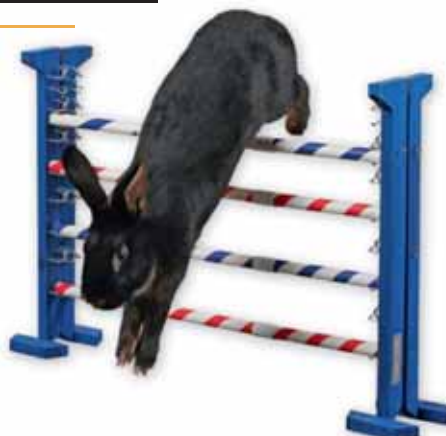

Art. Nr.		€
82866	1/8	49,99