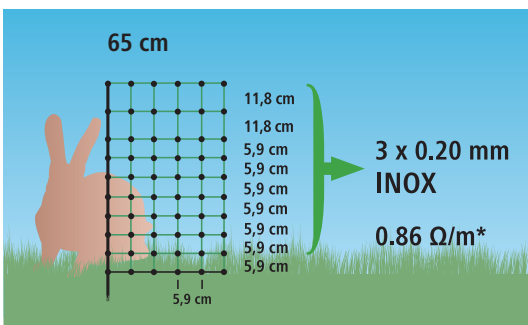

Schnelles und einfaches Verbinden mit Litzclip®