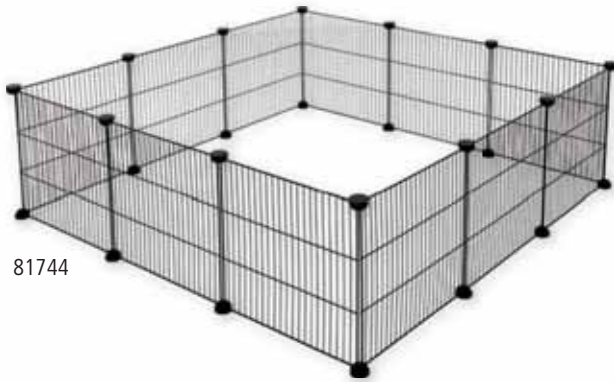

81744 + 81745

Freilaufgehege

- 12 Gitterelemente je 35 x 35 cm
- 24 Kunststoffverbinder sorgen für eine werkzeuglose, sehr einfache und schnelle Montage
- die Kunststoffverbinder sorgen außerdem für ausreichend Stabilität
- Elemente sind je nach Bedarf variabel in der Länge, Tiefe und Höhe verbindbar
- beliebig erweiterbar mit 12er Gitter-Sets (81744), 6er Gitter-Sets (81745) oder 6er Kunststoffwand-Sets (81746)
- auch zum Schutz von Möbeln, Pflanzen und Wänden aufstellbar
- Material: Metall pulverbeschichtet

81744