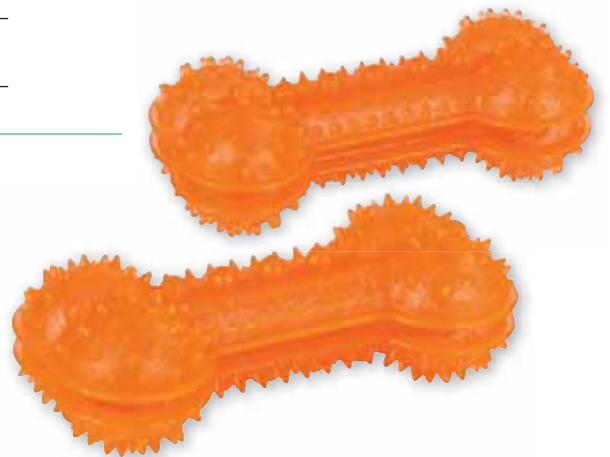

Art. Nr.	Farbe	Länge		€
 4 018653 067291	81479	orange	13 cm	1/3/48	4,29
 4 018653 067307	81480	orange	18 cm	1/3/24	8,49