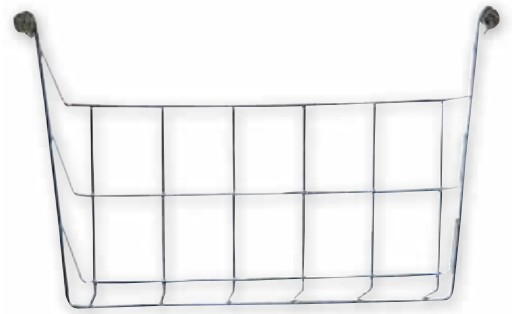

Kaninchenraufe

- für Heu, Gras oder Salat
- Material: Metall verzinkt
- zum Anschrauben