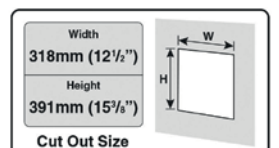

Art. Nr.	Farbe		€
	80884	weiß	1/10	89,99
	80885	braun	1/10	89,99

	Art. Nr.	Beschreibung		€
	80887	Ersatzklappe	1/20	31,99