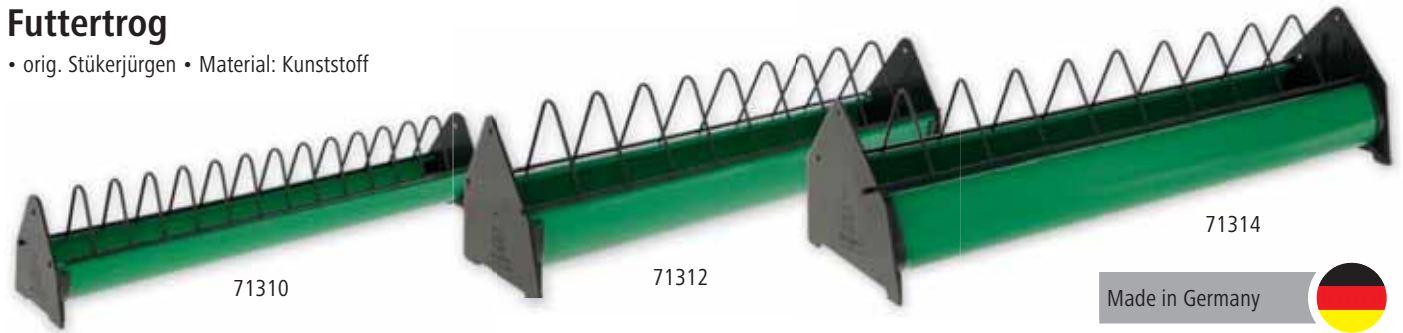

Futtertrog

• orig. Stükerjürgen • Material: Kunststoff

Made in Germany

	Art. Nr.	Farbe	geeignet für	Länge	Breite			€
	71310	grün / schwarz	Küken	50 cm	7 cm	1	304	16,99
	71312	grün / schwarz	Junghennen	50 cm	10 cm	1	140	19,99
	71313	grün / schwarz	Junghennen	75 cm	10 cm	1	100	24,99
	71318	grün / schwarz	Hennen	50 cm	20 cm	1	60	29,99
	71314	grün / schwarz	Hennen	75 cm	20 cm	1	44	34,99
	71315	grün / schwarz	Hennen	100 cm	20 cm	1	28	44,99