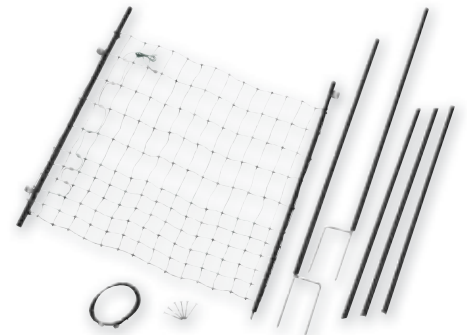

Tür für Elektrozaunnetze

elektrifizierbar

Einfach und schnell einen Durchgang in ein Weidezaunnetz ermöglichen. Praktische Tür für Ihr Elektronetz. Schnell und einfach montiert. Kann an jeder Stelle des Netzes montiert werden - auch nachträglich in den bereits aufgestellten Zaun. Das grüne Netz der Tür ist elektrifizierbar, der stabile Rahmen ist isoliert. Beim Öffnen der Tür muss der Strom nicht abgeschaltet werden.

- leicht und sicher zu öffnen und zu schließen • geringes Gewicht, trotzdem standfest und robust • Öffnungsbreite: 86 cm (ausreichend für die meisten Gartengeräte) • inkl. 2 Jumbo Standpfählen, Doppelspitze • elektrifizierbar, inkl. Kabel und Anschlüsse • einfacher und schneller Einbau • Lieferung inkl. Anschluss und Verbindungzubehör

446517: für alle Netze bis 106 cm Höhe geeignet

446518: extra hohe Ausführung, für eine Netzhöhe von über 95 cm bis zu 125 cm geeignet.