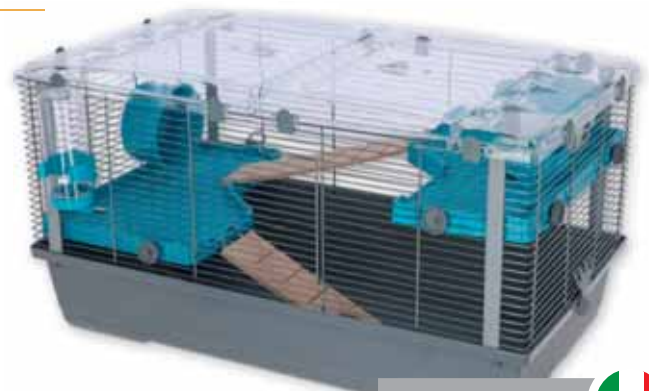

Made in Italy

Art. Nr.	Farbe	Länge	Breite	Höhe	Gitterabstand			€
81742	grau / türkis	79 cm	45 cm	44 cm	1 cm	1	24	99,99