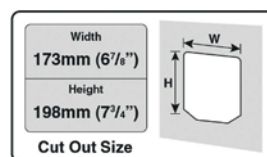

Cat Mate® Microchip-Katzentüre

- Zutritt mit persönlichem Mikrochip Ihrer Katze oder Cat Mate Elite I.D.-Marke (separat erhältlich) - Zugang für fremde Tiere somit nicht möglich
- für bis zu 30 Katzen geeignet
- leicht programmierbar
- mit LED-Anzeige, blinkt nach Registrierung des Mikrochips
- Verkleidung für Einbautiefen bis 85 mm - ideal für alle Türen einschließlich Metalltüren
- mit dem Adapterset leicht in Wände oder Glasscheiben zu montieren
- mit robuster, transparenter Polymerklappe
- wetterfeste, luftzugsichere Klappe mit Bürstendichtung und Magnetverschluss
- einfach zu bedienende 4-Wege Drehverriegelung
- Tür-Außenmaße (B x H): 197 x 246 mm
- Tür-Ausschnittmaße (B x H): 173 x 198 mm
- zu betreiben mit: 4 x 1,5 V - AA (Mignon)
- handelsübliche Betriebsdauer Batterie: ca. 24 Monate
- Batterie im Lieferumfang nicht enthalten