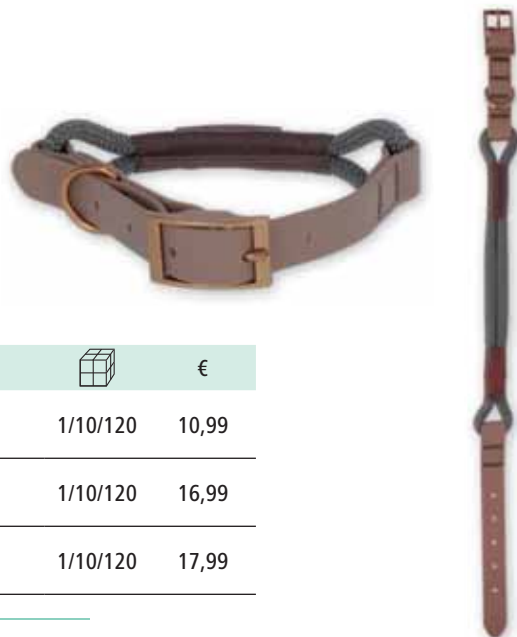

Monte Carlo

Halsband Monte Carlo

- edles und modisches Hundehalsband
- besonders robust durch doppelt gelegtem Tau
- mit hochwertigen Beschlägen in Champagner-Gold Optik
- farblich abgesetzter Garn als Eye-Catcher
- Verschlussbereich aus weichem und angenehm zu tragendem PU-Material
- mit Rollschnalle

Leine Monte Carlo

- edle und modische Hundeleine
- besonders stabiles Tauseil durch innenliegende Polypropylenseile
- angenehm weich in der Haptik
- mit hochwertigen Beschlägen in Champagner-Gold Optik
- farblich abgesetzter Garn als Eye-Catcher
- mit Karabinerhaken
- mit Handschlaufe