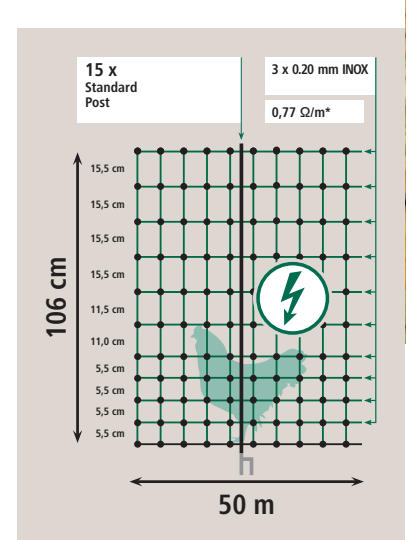

Geflügelnetz

elektrifizierbar

- für Hühner, Gänse und Puten
- extrem fest verschweißte Knotenpunkte
- verstärkte Oberlitze
- besonders geringe Maschenweite im unteren Bereich des Netzes
- standfeste Kunststoffpfähle mit verzinkter Bodenspitze
- auch für Lämmer geeignet
- auf die Kunststofflitzen gewähren wir 3 Jahre Garantie gegen UV-Schäden

Made in the EU

TV

3 Jahre Garantie auf UV-Stabilität