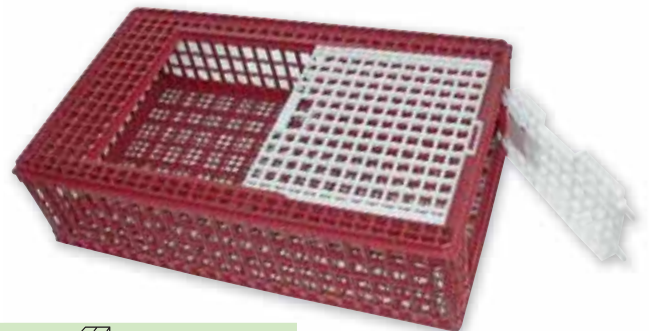

Geflügel-Transportbox

- mit Schiebetür an Box-Oberseite und Seitenklappe
- Material: Kunststoff

Art. Nr.	Farbe	Länge	Breite	Höhe			€
73100	rot / weiß	95 cm	57 cm	27,5 cm	1	40	63,99

Made in Italy