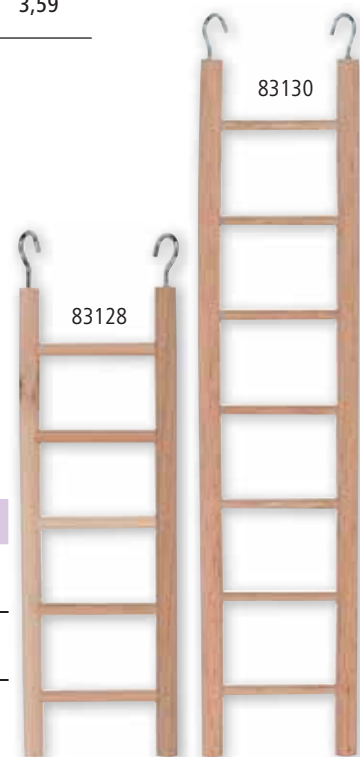

Holzleitern

- für Sittiche und kleine Vögel
- mit Aufhängehaken

| | Art. Nr. | Material | Länge | BE | Stück / VE |  | € |
|---|----------|----------|-------|---------|------------|---|------|
|  | 83128 | Holz | 24 cm | 3 Stück | 3 / Pack | 1/3/24 | 3,29 |
|  | 83130 | Holz | 32 cm | 3 Stück | 3 / Pack | 1/3/24 | 3,49 |