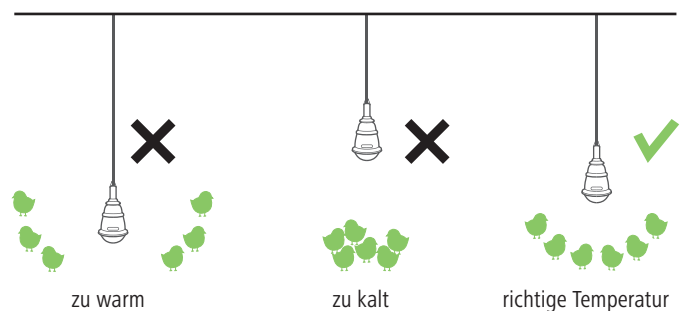

Wärmeregeln für die Küken