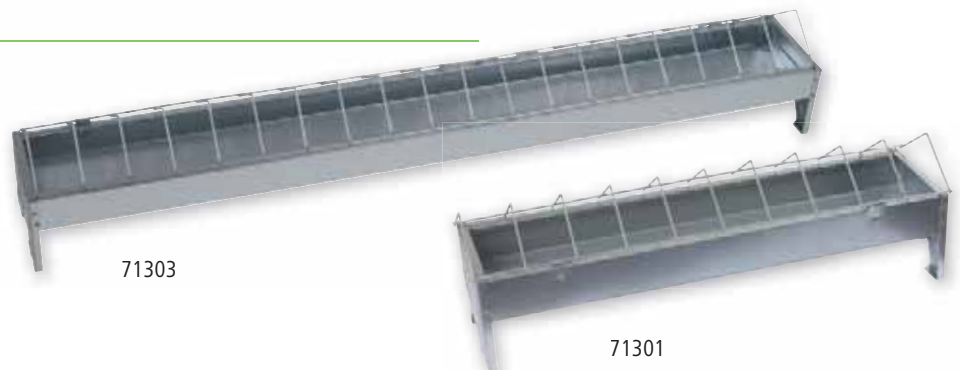

Futtertrog

• Material: Eisen verzinkt

Art. Nr.	geeignet für	Länge	Breite			€
71202	Küken	50 cm	7 cm	1/20	560	8,99
71301	Hennen	50 cm	10 cm	1/12	144	11,99
71302	Hennen	75 cm	10 cm	1/12	144	14,99
71303	Hennen	100 cm	10 cm	1/12	96	16,99