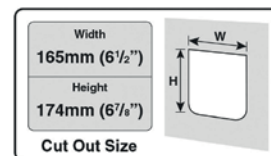

Art. Nr.	Farbe		€
	80861	weiß	1/18	38,99
	80892	braun	1/20	36,99

	Art. Nr.	Beschreibung	Farbe	Länge		€
	80875	Ersatzklappe			1/20	9,99
	80865	Tunnelverlängerung	weiß	50 mm	1/20	12,99