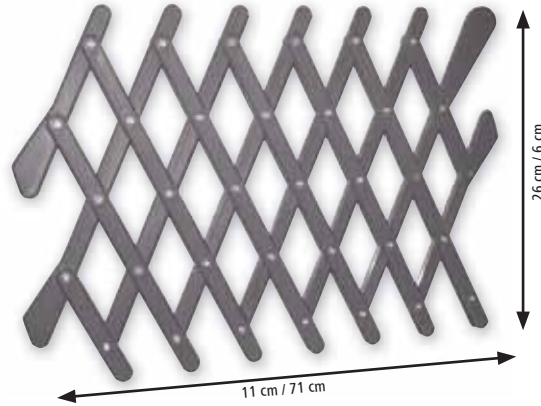

Frischluftgitter

- passt für alle Fensterbreiten
- Material: Kunststoff

Art. Nr.	Farbe	Höhe	Breite		€
84650	schwarz	6 - 26 cm	11 - 71 cm	1/24/72	5,99

Kofferraumkissen

- speziell konzipiert für den Kofferraum
- Rand aus widerstandsfähigem Oxford-Material
- gepolsterte, weiche Liegefläche aus Velourstoff
- schützt den Kofferraum vor Schmutz und Tierhaaren
- mit aufroll- und abnehmbarem Stoßtangenschutz
- ohne Stoßtangenschutz auch als Reisebett zu verwenden
- Liegeflächenbezug: waschbar bei 30 °C
- Boden: mit Antirutschbeschichtung
- mit Reißverschluss