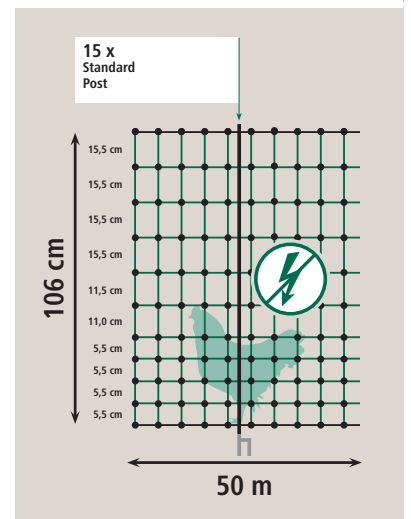

Geflügelnetz

nicht elektrifizierbar

- extrem fest verschweißte Knotenpunkte
- verstärkte Oberlitze
- besonders geringe Maschenweite im unteren Bereich des Netzes
- 14 standfeste Kunststoffpfähle mit verzinkter Bodenspitze
- auf die Kunststofflitzen gewähren wir 3 Jahre Garantie gegen UV-Schäden
- nicht geeignet für Puten und Gänse

für Puten und Gänse empfehlen wir die Verwendung von elektrifizierbaren Netzen

Made in the EU

TV

3 Jahre Garantie auf UV-Stabilität

	Art. Nr.	Bodenspitze	Länge	Höhe	Farbe	Anzahl Pfähle	passender Ersatzpfahl			€
	292279	Doppelspitze	25 m	106 cm	grün	8	292281-5	1	30	79,99
	292276	Einzelspitze	50 m	106 cm	grün	15	292282-5	1	16	115,00
	292278	Doppelspitze	50 m	106 cm	grün	15	292281-5	1	16	119,00

	Art. Nr.	Beschreibung	Bodenspitze	Farbe	Material	Pfahlhöhe		€
	292282-5	Ersatzpfahl	Einzelspitze	schwarz	Kunststoff	106 cm	1/50	4,39
	292281-5	Ersatzpfahl	Doppelspitze	schwarz	Kunststoff	106 cm	1/50	4,59
	27249-5	Kopfisolator für Weidenetz		schwarz	Kunststoff		1/10/500	4,49
	27250-5	Bodenstopper für Weidenetz		schwarz	Kunststoff		1/10/500	0,45