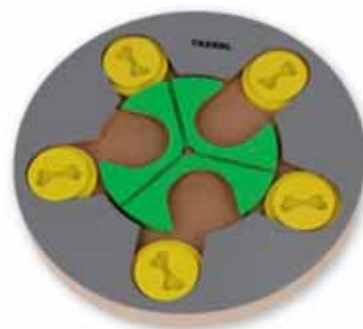

Denk- und Lernspielzeug

Sie bieten verschiedene Möglichkeiten Trockenfutter und Leckerlies zu verstecken und somit Ihren Hund stundenlang zu beschäftigen.

Denk- und Lernspielzeug Turtle

- Intelligenzspielzeug für kleine und mittelgroße Hunde sowie Katzen
- befüllbar mit Snacks und Leckerlies
- sorgt für Spielspaß und Beschäftigung
- fördert die körperliche sowie geistige Auslastung des Tieres
- zwei unterschiedliche Spielvarianten zum Erreichen der Leckerlis
- aus robustem und antibakteriellem Polypropylen-Kunststoff
- einfach zu reinigen durch glatte Oberflächen
- die Kappen und der Drehteller können zur Reinigung abgenommen werden
- Guminoppen am Boden sorgen für einen rutschfesten Stand

Neuheit

NEW

	Art. Nr.	Farbe	Länge	Breite	Höhe		€
	80943	türkis	25 cm	28 cm	5 cm	1/12	12,99

Denk- und Lernspielzeug Owl

- Intelligenzspielzeug für kleine und mittelgroße Hunde sowie Katzen
- befüllbar mit Snacks und Leckerlies
- mit zusätzlichem Schlecksteller für Pasten und Cremes
- fördert die körperliche sowie geistige Auslastung des Tieres
- verhindert hastiges Fressen und vertreibt Langeweile
- aus robustem und antibakteriellem Polypropylen-Kunststoff
- einfach zu reinigen durch glatte Oberflächen
- der Drehteller ist mit einer Schraube befestigt und kann zur Reinigung abgenommen werden
- Guminoppen am Boden sorgen für einen rutschfesten Stand

Neuheit

NEW

	Art. Nr.	Farbe	Länge	Breite	Höhe		€
	80944	lachs / braun	30 cm	28 cm	3 cm	1/12	14,99

Denk- und Lernspielzeug Switch

- aus robustem MDF-Holz mit lackierter Oberfläche
- der Hund gelangt durch das Schieben der Abdeckungen an die Leckerlies
- rutschfeste Unterseite
- mittlere Schwierigkeitsstufe

	Art. Nr.	Höhe	Ø		€
	80814	2,5 cm	25 cm	1/12	13,99

TV

Denk- und Lernspielzeug Cake