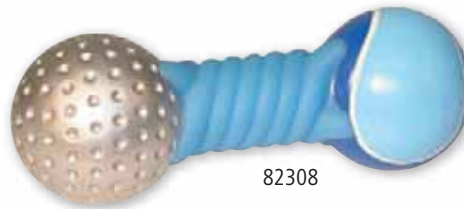

Vinyl

Hantel Sports

82308

82307

Squeaker

| Art. Nr. | Material | Länge | BE | Stück / VE | € |
|----------|----------|---------|---------|------------|------|
| 82307 | Vinyl | 14,5 cm | 3 Stück | 3 / Pack | 3,59 |
| 82308 | Vinyl | 19 cm | 3 Stück | 3 / Pack | 4,59 |