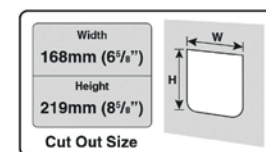

Art. Nr.	Farbe		€
80866	weiß	1/20	69,99