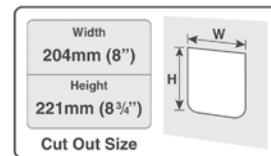

Cat Mate® 4-Wege Katzentüre XL

- für sehr große Katzen oder kleine Hunde (Yorkshire Terriers, Pekinesen, Dackel usw.) geeignet.
- für alle Türen, Paneele und Wände bis 50 mm Stärke
- manipulationssichere Schiebeverriegelung
- mit robuster, transparenter Polymerklappe
- luftzugsichere, wetterfeste Abdichtung
- mit Magnetverschluss
- Tür-Außenmaße (B x H): 235 x 252 mm
- Tür-Ausschnittmaße (B x H): 204 x 221 mm