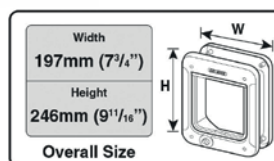

Cat Mate® 4-Wege Katzentüre Super Selective

- Zutritt und Austritt werden durch elektronische I.D.-Marke (2 Marken mitgeliefert) für bis zu 9 Katzen gesteuert - alle Fremdtiere werden damit ferngehalten
- LCD-Display zeigt gewählten Zutritts- und Eintrittssperrstatus, Orts- und Zeitangabe seit letzter Klappenbetätigung für bis zu 3 Katzen an
- Batterie-Zustandsanzeiger
- Timer-Funktion kontrolliert Zugang für alle Ihre Katzen (z. B. Ausgangssperre bei Nacht)
- Selbstverkleidung für Einbaustärken bis 50 mm - ideal für Einfach- oder Doppelverglasung und alle Paneele bis 50 mm Stärke
- Tunnel für Wandinstallation verfügbar
- Klappe mit luftzugsicherer, wetterfest ausgeführter Bürstendichtung
- Tür-Außenmaße (B x H): 248 x 265 mm
- Tür-Ausschnittmaße (B x H): 178 x 204 mm
- zu betreiben mit: 4 x 1,5 V - AA (Mignon)
- Batterie im Lieferumfang nicht enthalten

	Art. Nr.	Farbe		€
	80867	weiß	1/5	169,00

	Art. Nr.	Beschreibung	Farbe		€
	80880	Ersatzklappe		1/10	20,99

	80873	Elektronische I.D.-Marke	blau	1/20	17,99

Cat Mate® 4-Wege Katzentüre

- transparente Klappe - von den meisten Katzen bevorzugt - hergestellt aus sehr stabilem Kunststoff
- Verkleidung für Einbautiefen bis 50 mm - ideal für alle Türen, Paneele und Wände
- anstreichbares weißes Adapterset und Wandauskleidung separat erhältlich
- wetterfeste, luftzugsichere Klappe mit Bürstendichtung und Magnetverschluss
- geräuscharmes Öffnen und Schließen - Tiere werden nicht geschreckt
- regenfeste Dichtung
- Tür-Außenmaße (B x H): 197 x 246 mm
- Tür-Ausschnittmaße (B x H): 173 x 198 mm

	Art. Nr.	Farbe		€
	80871	weiß	1/10	50,99

	Art. Nr.	Beschreibung	Farbe	Länge		€
	80876	Tunnelverlängerung	weiß	50 mm	1/20	20,99

	80881	Adapterset für Wände + Glasscheiben	weiß		1/10	29,99