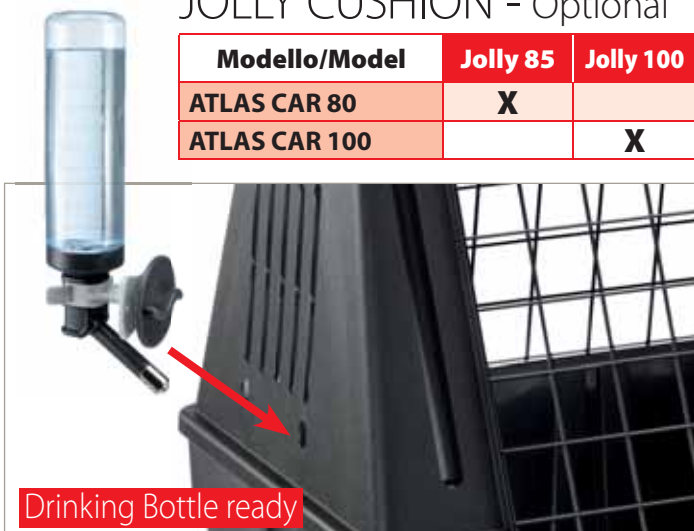

O transportador de cães para viagens de carro, ATLAS CAR SCENIC foi desenvolvido para garantir o máximo conforto para seu pet, assegurando, assim, espaço de estar amplo, excelente circulação interna de ar e um grande controle. Através de sua ampla superfície com grades, seu cão também se beneficiará de mais luminosidade e visibilidade, evitando a sensação de fechamento. ATLAS CAR SCENIC é elaborado para a instalação lateral do bebedouro DRINKY DOG e das tigelas suspensas para alimentos secos. Graças às características de seu design, o produto pode ser completamente desmontado, a fim de reduzir o volume de transporte e de exposição.

Переноска ATLAS CAR SCENIC предназначена для комфортной перевозки Вашего питомца во время путешествия на автомобиле. Переноска очень просторная, а большие вентиляционные решетки обеспечивают отличную циркуляцию воздуха, большее поступление света и хороший обзор для того, чтобы собака не чувствовала себя в полной изоляции. ATLAS CAR SCENIC оборудована специальными боковыми креплениями для установки поилки DRINKY DOG и миски для корма HANGING BOWLS. Благодаря своей особой конструкции, переноску можно полностью разобрать, чтобы оптимизировать занимаемое ею место при транспортировке.

JOLLY CUSHION - Optional

Modello/Model	Jolly 85	Jolly 100
ATLAS CAR 80	X	
ATLAS CAR 100		X