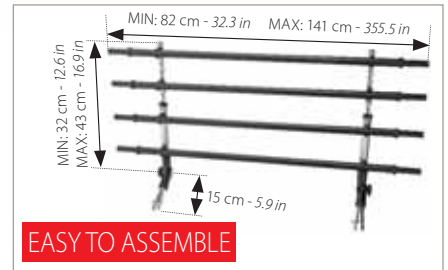

EASY TO ASSEMBLE