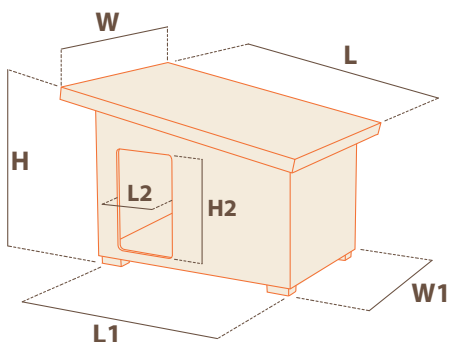

MODELS	Dimension with roof LxWxH (cm/in)	Dimension without roof L1xW1xH (cm/in)	Internal Dimension (cm/in)	Door Dimension L2xH2 (cm/in)
ARGO 50	58,5 x 42,5 x 44,5 23 x 16.7 x 17.5	50,5 x 32,5 x 44,5 19.9 x 12.8 x 17.5	48,5 x 30,5 x 38,5 19 x 12 x 15.2	15 x 21 5.9 x 8.3
ARGO 60	69,5 x 54,5 x 52 27.4 x 21.4 x 20.5	59,5 x 41 x 52 23.4 x 16.1 x 20.5	57,5 x 39 x 46 22.6 x 15.3 x 18.1	17 x 28 6.7 x 11
ARGO 80	95,5 x 62,5 x 67 37.6 x 24.6 x 26.4	85,5 x 49,5 x 67 33.7 x 19.5 x 26.4	83 x 47 x 60 32.7 x 18.5 x 23.6	24 x 40 9.4 x 15.7
ARGO 100	114,5 x 73 x 81 45 x 28.7 x 31.9	102,5 x 58 x 81 40.4 x 22.8 x 31.9	100 x 55 x 73,5 39.4 x 21.6 x 28.9	29 x 47 11.4 x 18.5