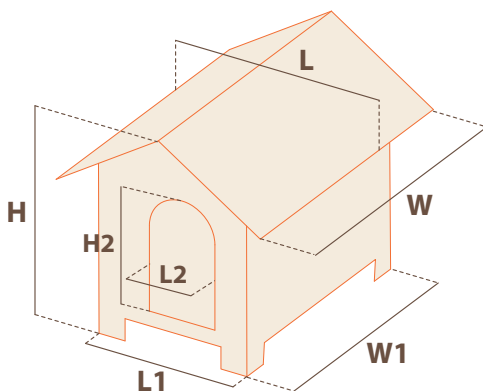

MODELS	Dimension with roof LxWxH (cm/in)	Dimension without roof L1xW1xH (cm/in)	Internal Dimension (cm/in)	Door Dimension L2xH2 (cm/in)
DOMUS MINI	47 x 61 x 44 18.5 x 24 x 17.3	35 x 50 x 44 13.8 x 19.7 x 17.3	32,5 x 48 x 38 12.6 x 18.9 x 14.9	15 x 21 5.9 x 8.3
DOMUS SMALL	60,5 x 73,5 x 54,5 23.6 x 28.7 x 21.3	44,5 x 58 x 54,5 17.3 x 22.8 x 21.3	41,5 x 55 x 44,5 16.1 x 21.7 x 17.3	17 x 28 6.7 x 11
DOMUS MEDIUM	70 x 82 x 67 27.5 x 32.3 x 26.4	51,5 x 66,5 x 67 20 x 26 x 26.4	48,5 x 63,5 x 57,5 18.9 x 24.8 x 22.4	22 x 34 8.7 x 13.4
DOMUS LARGE	81 x 101 x 78 31.9 x 39.8 x 30.7	62 x 84 x 78 24.4 x 33.1 x 30.7	58,5 x 80,5 x 66 22.8 x 31.5 x 26	26,5 x 44 10.2 x 17.3
DOMUS EXTRA LARGE	89,5 x 111,5 x 90 35.2 x 43.7 x 35.4	70 x 92 x 90 27.6 x 36.2 x 35.4	65,5 x 88,5 x 77,5 25.6 x 34.6 x 30.3	30,5 x 51 11.8 x 20
DOMUS MAXI	107,5 x 130 x 103 42.3 x 51.2 x 40.6	86,5 x 109 x 103 33.9 x 42.9 x 40.6	82,5 x 105 x 90 32.3 x 41.3 x 35.4	35,5 x 60 13.8 x 23.6