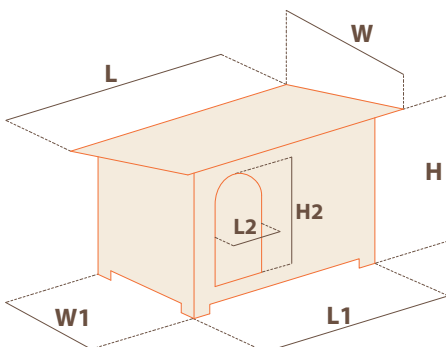

MODELS	Dimension with roof LxWxH (cm/in)	Dimension without roof L1xW1xH (cm/in)	Internal Dimension (cm/in)	Door Dimension L2xH2 (cm/in)
BAITA 40	38,5 x 41,5 x 43,5 15.2 x 16.3 x 17.1	33,5 x 33,5 x 43,5 13.2 x 13.2 x 17.1	31,5 x 31,5 x 33 12.4 x 12.4 x 13	19 x 25 7.5 x 9.8
BAITA 50	56 x 46,5 x h 41,5 22 x 18.3 x h 16.3	51 x 36,5 x 41,5 20 x 14.4 x 16.3	49 x 34,5 x 34,5 19.3 x 13.6 x 13.6	15 x 21 5.9 x 8.3
BAITA 60	67 x 53 x h 55,5 26.4 x 20.9 x h 21.9	60 x 41 x 55,5 23.6 x 16.1 x 21.9	57,5 x 38,5 x 44,5 22.6 x 15.2 x 17.6	17 x 28 6.7 x 11
BAITA 80	95,5 x 65 x h 65,5 37.6 x 25.6 x h 25.8	85,5 x 49,5 x 65,5 33.7 x 19.5 x 25.8	83 x 47,5 x 54,5 32.7 x 18.7 x 21.4	24 x 40 9.4 x 15.7
BAITA 100	121 x 78 x h 78,5 47.6 x 30.7 x h 30.9	103 x 58 x 78,5 40.5 x 22.8 x 30.9	100 x 55,5 x 64,5 39.4 x 21.8 x 25.4	30,5 x 51 12 x 20
BAITA 120	140 x 85,5 x h 87 55.1 x 33.7 x h 34.3	120 x 67 x 87 47.2 x 26.4 x 34.2	117 x 64 x 73 46 x 25.2 x 28.7	30,5 x 51 12 x 20