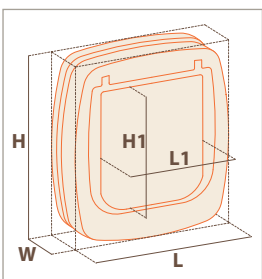

**SWING MICROCHIP**  
72090012 - INNER 1  
22,5 x 16,2 x h 25,2 cm  
8.9 x 6.4 x h 9.9 in  
8 010690 116051

MODELS	SWING 1	SWING 3	SWING 5	SWING 7 MAGNETIC	SWING 9	SWING 11	SWING 15	SWING MICROCHIP	SWING MICROCHIP LARGE
<b>Overall Dimension</b> (LxWxH cm/in)	21,5 x 5 x 24 8.46 x 1.97 x 9.45	22,5 x 5 x 25,2 8.86 x 1.97 x 9.92	22,5 x 9,6 x 25,2 8.86 x 3.78 x 9.92	22,5 x 10,4 x 25,2 8.86 x 4.09 x 9.92	26,2 x 10,2 x 31,2 10.3 x 4.02 x 12.3	31 x 9,6 x 38,4 12.2 x 3.78 x 15.1	41,2 x 9,6 x 48,2 16.2 x 3.78 x 19.0	22,5 x 16,2 x 25,2 8.86 x 6.38 x 9.92	26,5 x 16,2 x 31,5 10.4 x 6.38 x 12.4
<b>Opening Dimension</b> (L1xH1 cm/in)	14,5 x 14,8 5.71 x 5.83	14,5 x 14,8 5.71 x 5.83	13,5 x 13,7 5.31 x 5.39	13,5 x 13,7 5.31 x 5.39	17 x 20 6.69 x 7.87	21,8 x 25,5 8.58 x 10.0	29,7 x 34,5 11.7 x 13.6	13,5 x 13,7 5.31 x 5.39	17 x 20 6.69 x 7.87